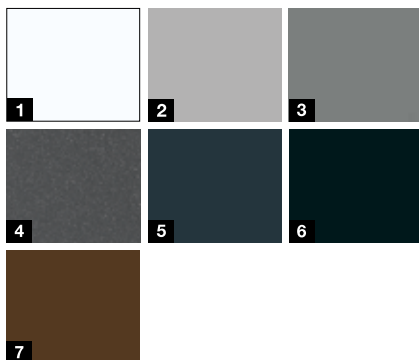

Motiv 810S

Motiv 900S

Aktion

Thermo65
mit Verglasung

nur **2299 €***

Aktionsfarben***

- 1 Verkehrsweiß RAL 9016 matt
- 2 Weißaluminium RAL 9006
- 3 Graualuminium CH 907
- 4 Anthrazit Metallic CH 703
- 5 Anthrazitgrau RAL 7016
- 6 Tiefschwarz RAL 9005
- 7 Terrabraun RAL 8028